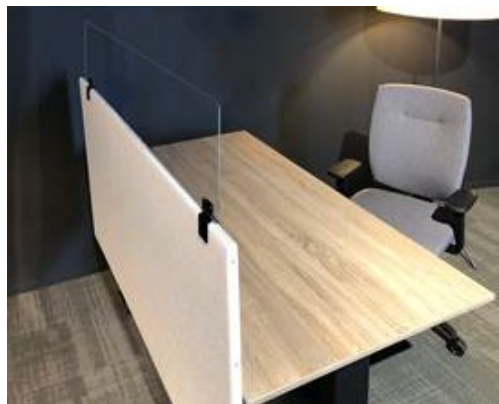

CORONA PLEXIGLAS BUREAU- & VERGADEROPLOSSINGEN

Optie 6

Optie 5

U-opbouwset t.b.v. bureau 160x80 cm
incl. klemmen, zijkanten 30 cm uitstekend

160bx60h cm € 394,- Excl. BTW

180bx60h cm € 406,- Excl. BTW

160bx80h cm € 486,- Excl. BTW

180bx80h cm € 500,- Excl. BTW

Meerdere afmetingen mogelijk en bij aanschaf
van meerdere stuks kunnen we een speciale
prijs maken.

Optie 5

Optie 6

Zelfstandig staande plexiglas
tussenwand

75b x 75h cm € 128,- Excl. BTW

115b x 75h cm € 143,- Excl. BTW

Ook mogelijk als voorzetwand
Bij aanschaf van meerdere stuks kunnen we een
speciale prijs maken.