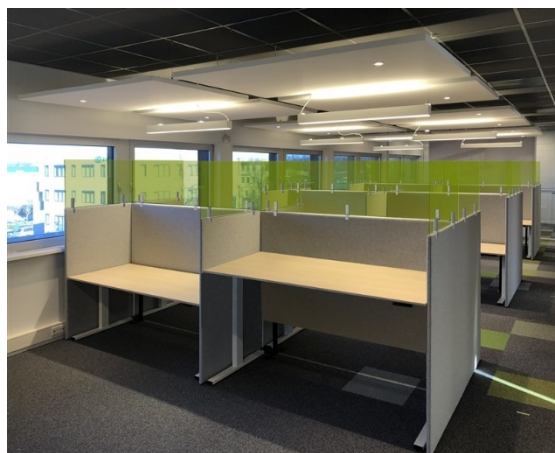

CORONA PLEXIGLAS BUREAU- & VERGADEROPLOSSINGEN

Optie 1

Zelfstandig staande tussenwand

Gemaakt van FSC karton en recyclebaar kunststof.
Mogelijk op kolom en op tafelstandaards.

€ 37,50 Excl. BTW

Optie 2

Optie 1