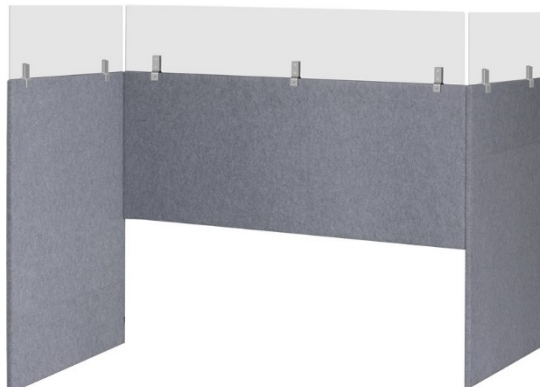

CORONA PLEXIGLAS BUREAU- & VERGADEROPLOSSINGEN

Optie 1

Zelfstandig staande tussenwand

Gemaakt van FSC karton en recyclebaar kunststof.
Mogelijk op kolom en op tafelstandaards.

€ 37,50 Excl. BTW

Optie 2

Optie 1

Optie 2

Opzet paneel acrylaat incl. klemmen
t.b.v. akoestische paneel 32 mm dikte

160bx40h cm € 116,- Excl. BTW

180bx40h cm € 134,- Excl. BTW

160bx60h cm € 146,- Excl. BTW

180bx60h cm € 168,- Excl. BTW

Acrylaat ook mogelijk t.b.v. akoestisch paneel
62 mm dik.

Meerdere afmetingen mogelijk en bij aanschaf
van meerdere stuks kunnen we een speciale prijs
maken.

CORONA PLEXIGLAS BUREAU- & VERGADEROPLOSSINGEN

Optie 3

Opbouw paneel acrylaat incl.
klemmen

160bx60h cm € **162,-** Excl. BTW